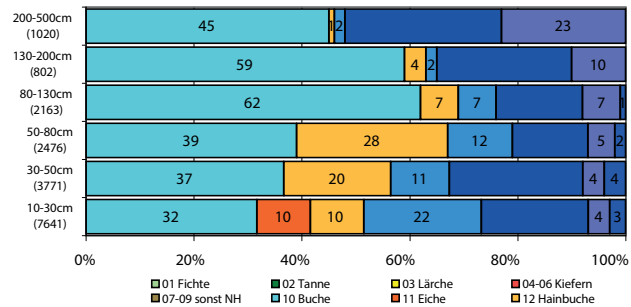

WEM 2013-15 Bezirk Wien

WEM 13-15 Standard - Wildeinfluss Wien
Anzahl/Anteil der WEM-Flächen

WEM 13-15 Standard - Baumartenanteile nach Höhenklassen Stammzahl gesamt
Wien

WEM 13-15 Standard - mittlere Baumartenanteile nach Höhenklassen
Wien (41 Punkte)