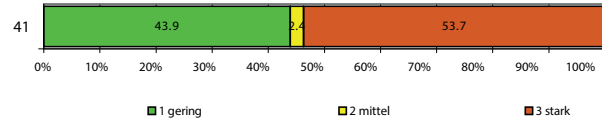

WEM 2013-15 Bezirk Wien

WEM 13-15 Standard - Wildeinfluss Wien
Anzahl/Anteil der WEM-Flächen

WEM 13-15 Standard - Baumartenanteile nach Höhenklassen Stammzahl gesamt
Wien

WEM 13-15 Standard - mittlere Baumartenanteile nach Höhenklassen
Wien (41 Punkte)