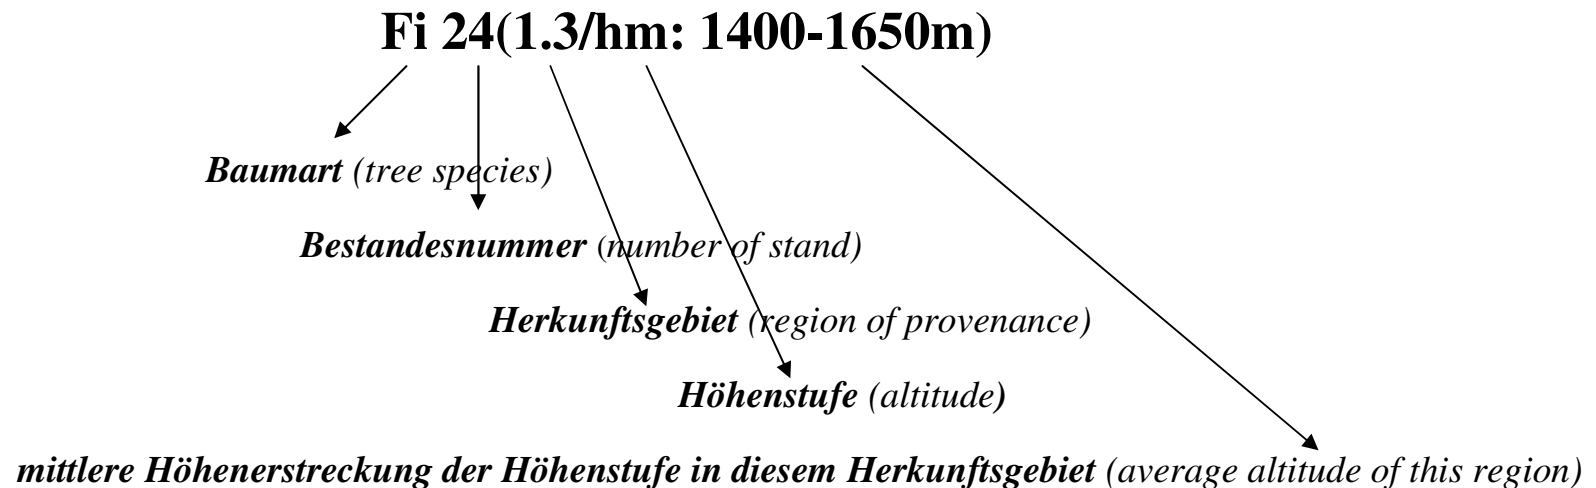

Zulassungszeichen der Kategorie “ausgewählt” register reference of the category “selected”

„Fi“ ist die österreichische Abkürzung für „Fichte“
(„Fi“ is the Austrian abbreviation of *Picea abies*)

mindestens 20 Bäume müssen beerntet werden (minimum of 20 trees for main tree species at harvest)
Abies alba, Fagus sylvatica, Larix decidua, Picea abies, Pinus cembra, Pinus nigra, Pinus sylvestris, Quercus petraea und Quercus robur

mindestens 10 Bäume müssen beerntet werden (minimum of 10 trees to be harvested)
Acer pseudoplatanus, Alnus glutinosa, Fraxinus excelsior, Prunus avium, Pseudotsuga menziesii, Quercus rubra und Tilia cordata